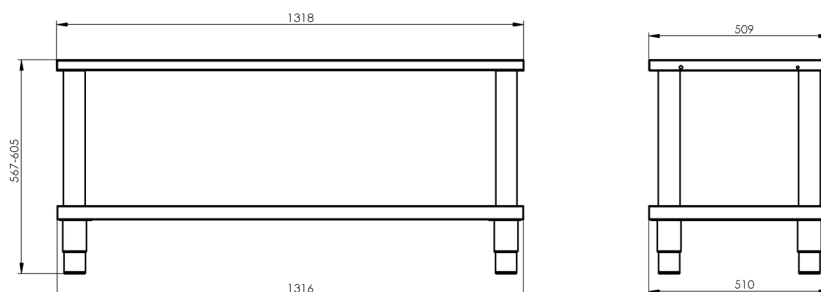

Model

Sap kód

00003274

PO 120 L

Skupina artiklů

Příslušenství

Podstavba otevřená 132x53

Model	Sap kód	00003274
PO 120 L	Skupina artiklů	Příslušenství

1. Sap kód:

00003274

6. Šířka brutto [mm]:

1330

2. Šířka netto [mm]:

1320

7. Hloubka brutto [mm]:

570

3. Hloubka netto [mm]:

510

8. Výška brutto [mm]:

600

4. Výška netto [mm]:

570

9. Hmotnost brutto [kg]:

33.00

5. Hmotnost netto [kg]:

32.50

10. Materiál:

Nerez